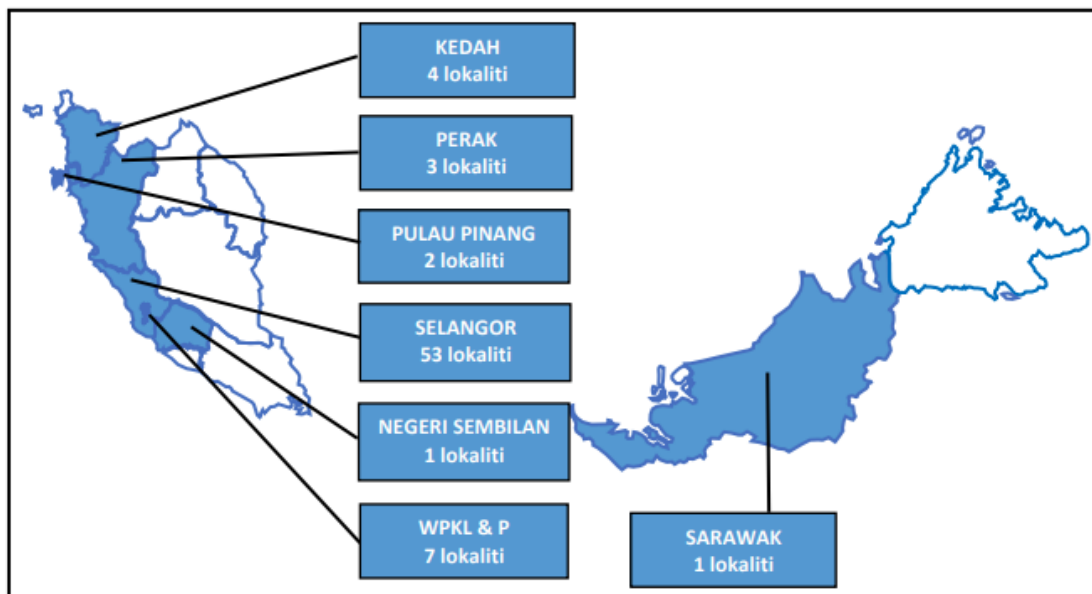

Gambarajah 1: Perbandingan kes dan kematian demam denggi Minggu Epidemiologi ke-23 & ke-22 tahun 2024

Gambarajah 2: Perbandingan kes dan kematian demam denggi sehingga Minggu Epidemiologi ke-23 tahun 2024 dan tempoh sama tahun 2023

Gambarajah 3: Perbandingan tren kes mingguan demam denggi Malaysia tahun 2024 (sehingga Minggu Epidemiologi ke-23), 2023 dan median 2019-2023

Gambarajah 4: Jumlah lokaliti hotspot denggi Minggu Epidemiologi ke-23 tahun 2024