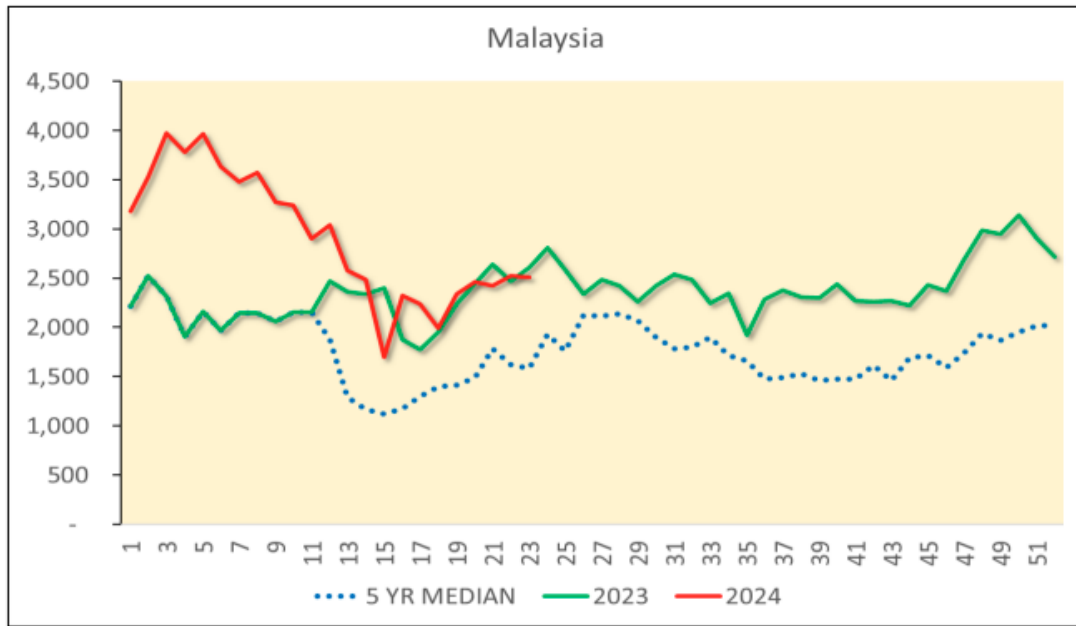

Gambarajah 1: Perbandingan kes dan kematian demam denggi Minggu Epidemiologi ke-23 & ke-22 tahun 2024

Gambarajah 2: Perbandingan kes dan kematian demam denggi sehingga Minggu Epidemiologi ke-23 tahun 2024 dan tempoh sama tahun 2023

Gambarajah 3: Perbandingan tren kes mingguan demam denggi Malaysia tahun 2024 (sehingga Minggu Epidemiologi ke-23), 2023 dan median 2019-2023

Gambarajah 4: Jumlah lokaliti hotspot denggi Minggu Epidemiologi ke-23 tahun 2024